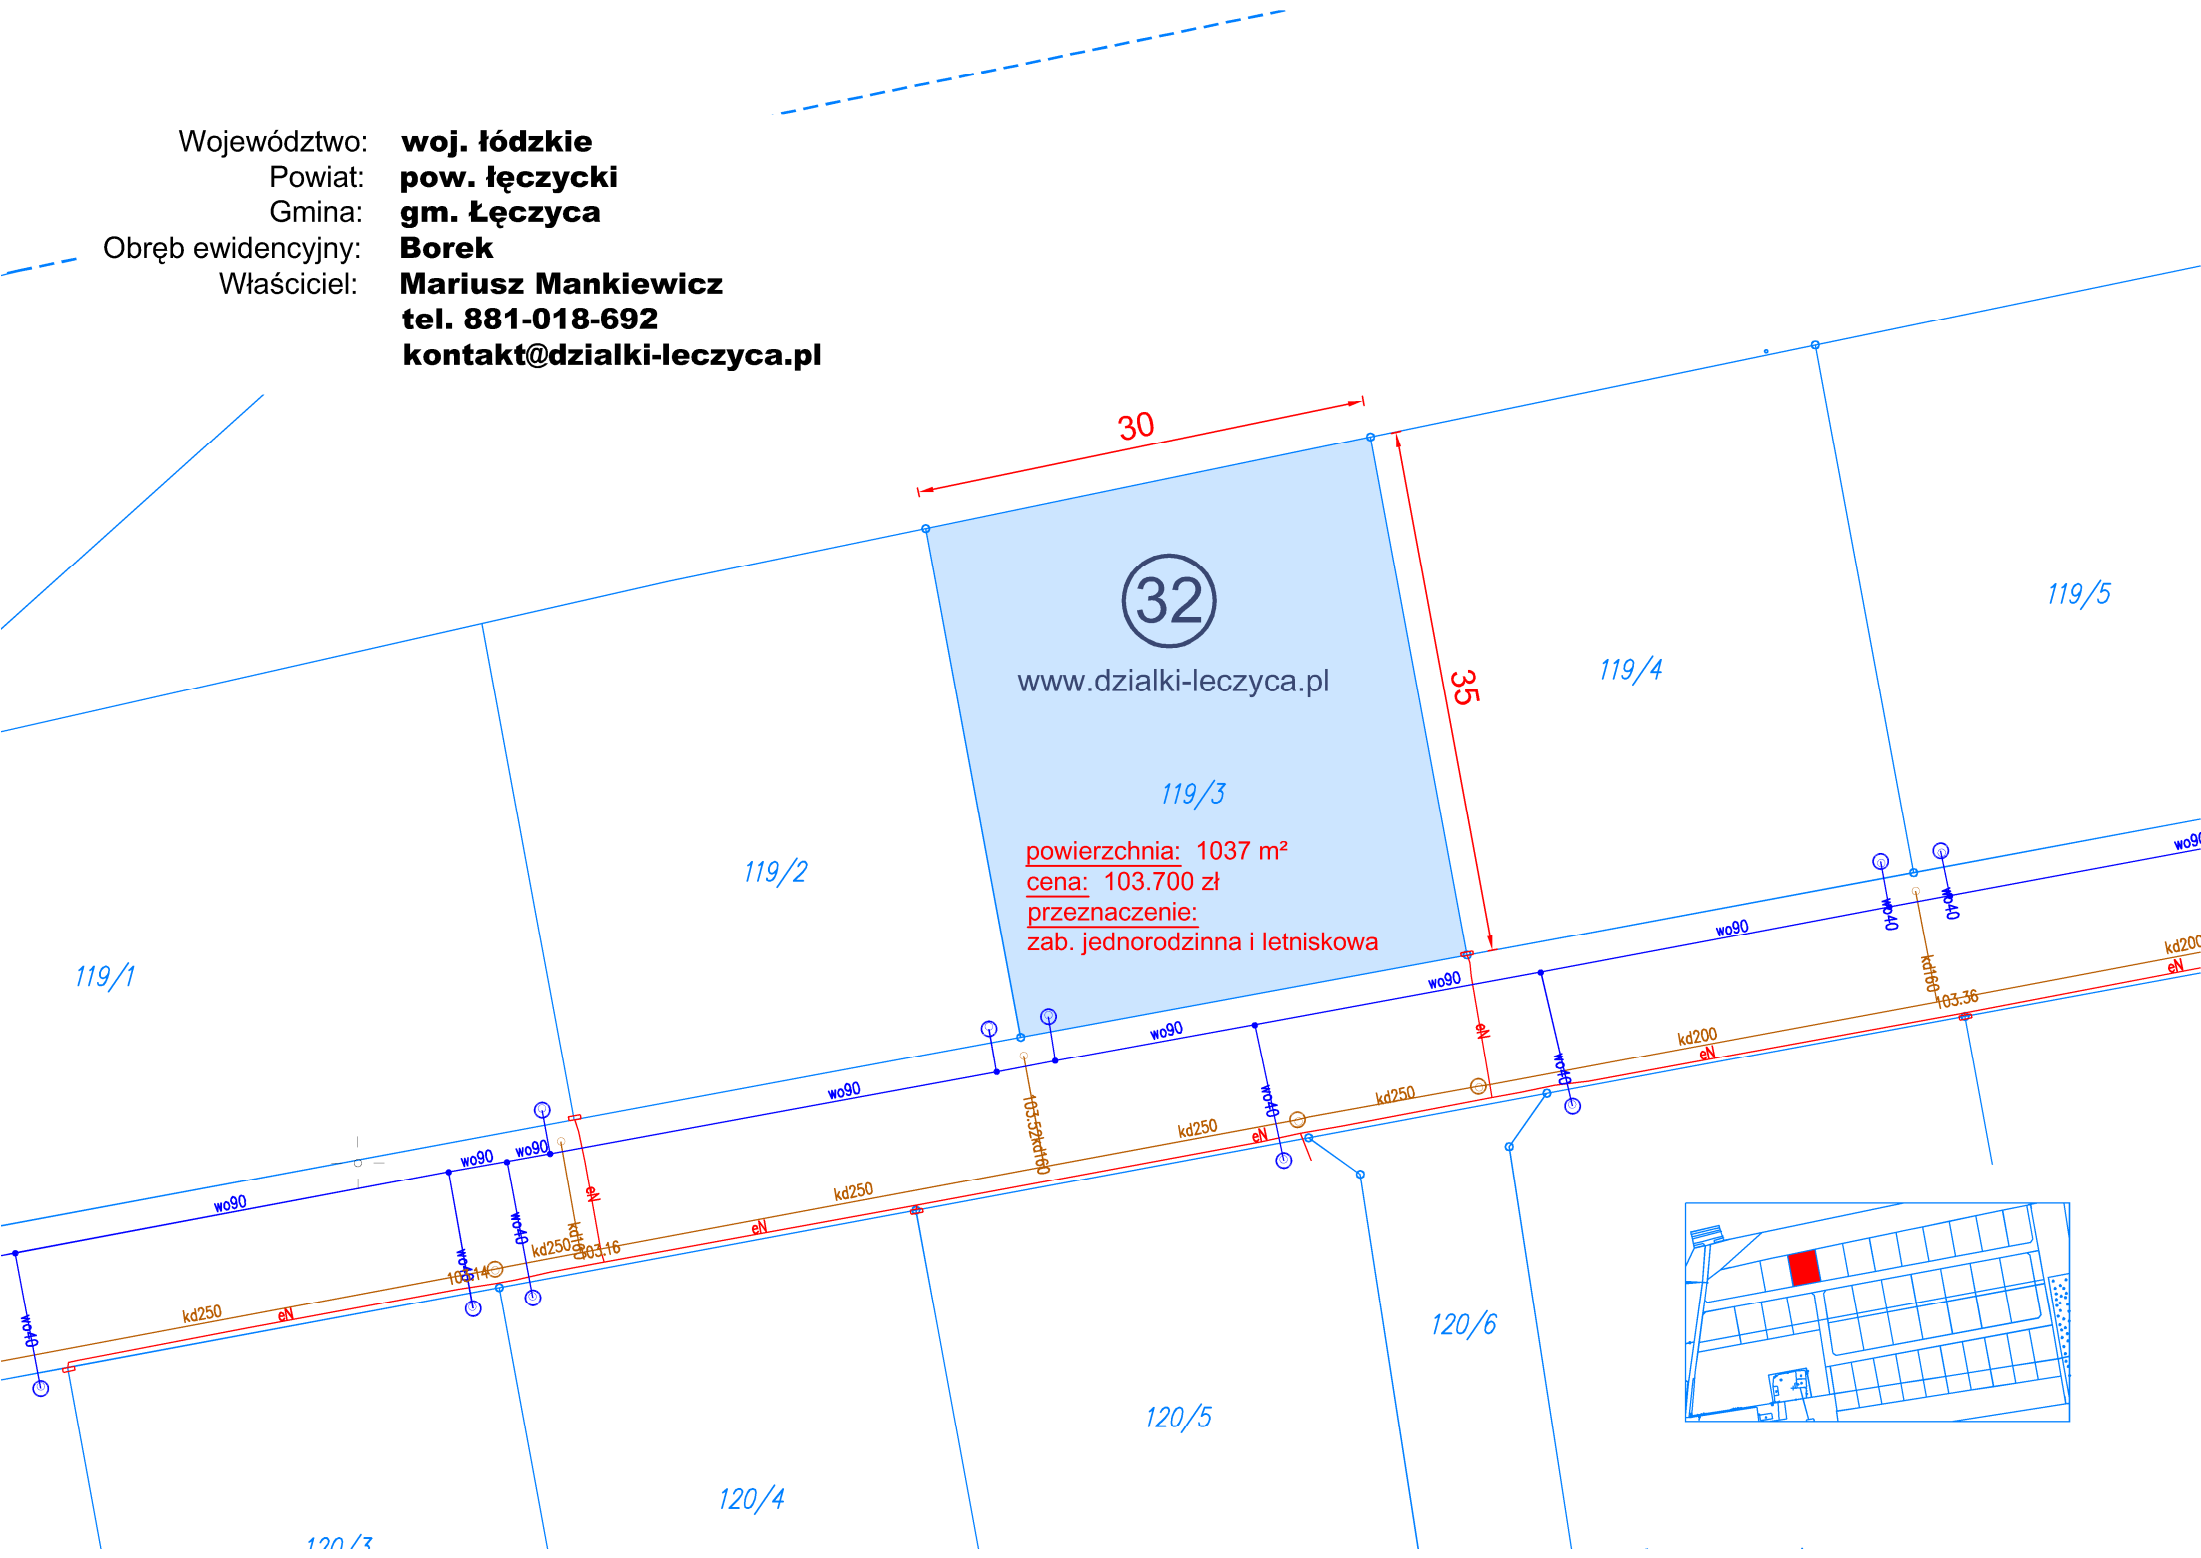

Województwo: **woj. łódzkie**
Powiat: **pow. łęczycki**
Gmina: **gm. Łęczyca**
Obręb ewidencyjny: **Borek**
Właściciel: **Mariusz Mankiewicz**
tel. 881-018-692
kontakt@dzialki-leczyca.pl

32
www.dzialki-leczyca.pl
powierzchnia: 1037 m²
cena: 103.700 zł
przeznaczenie:
zab. jednorodzinna i letniskowa